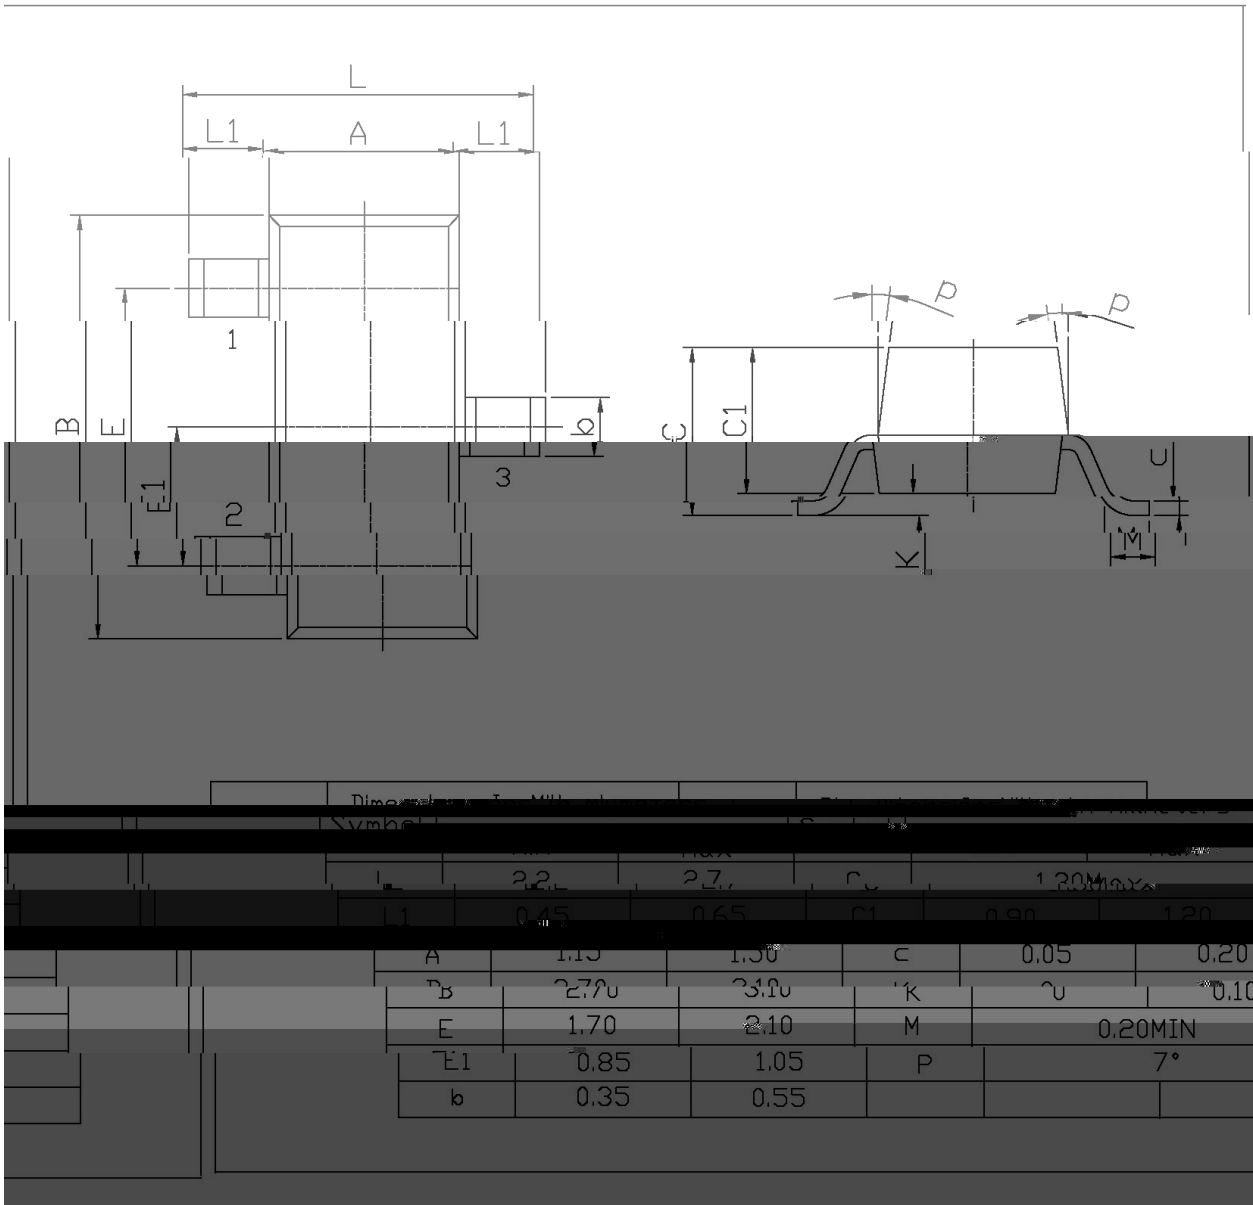

SOT-23 PNP

$\beta_{hFE}$   $V_{CEO}$

SOT-23

单位: mm

H  
53  
M