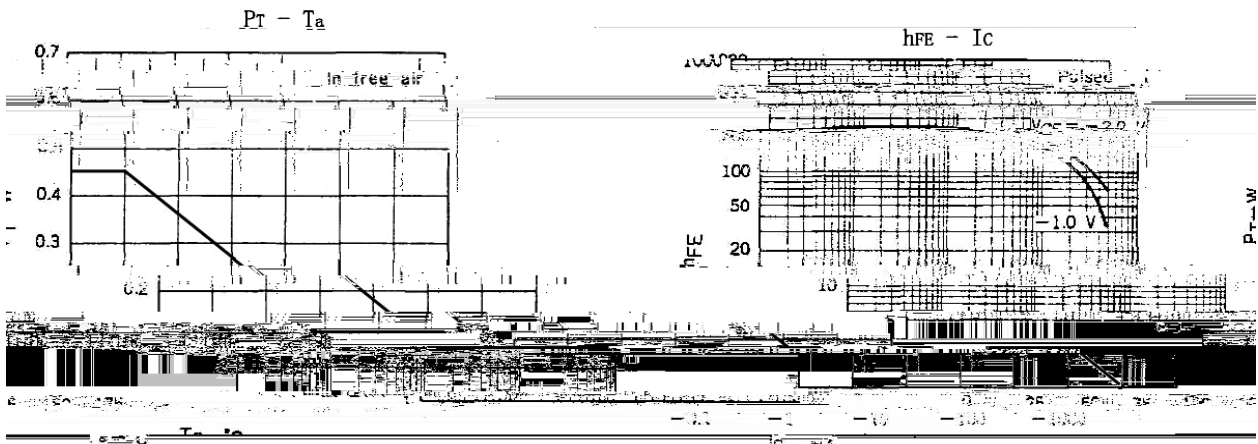

SOT-23 PNP

$\beta_{hFE}$   $V_{CEO}$

SOT-23

单位: mm

H  
53  
M