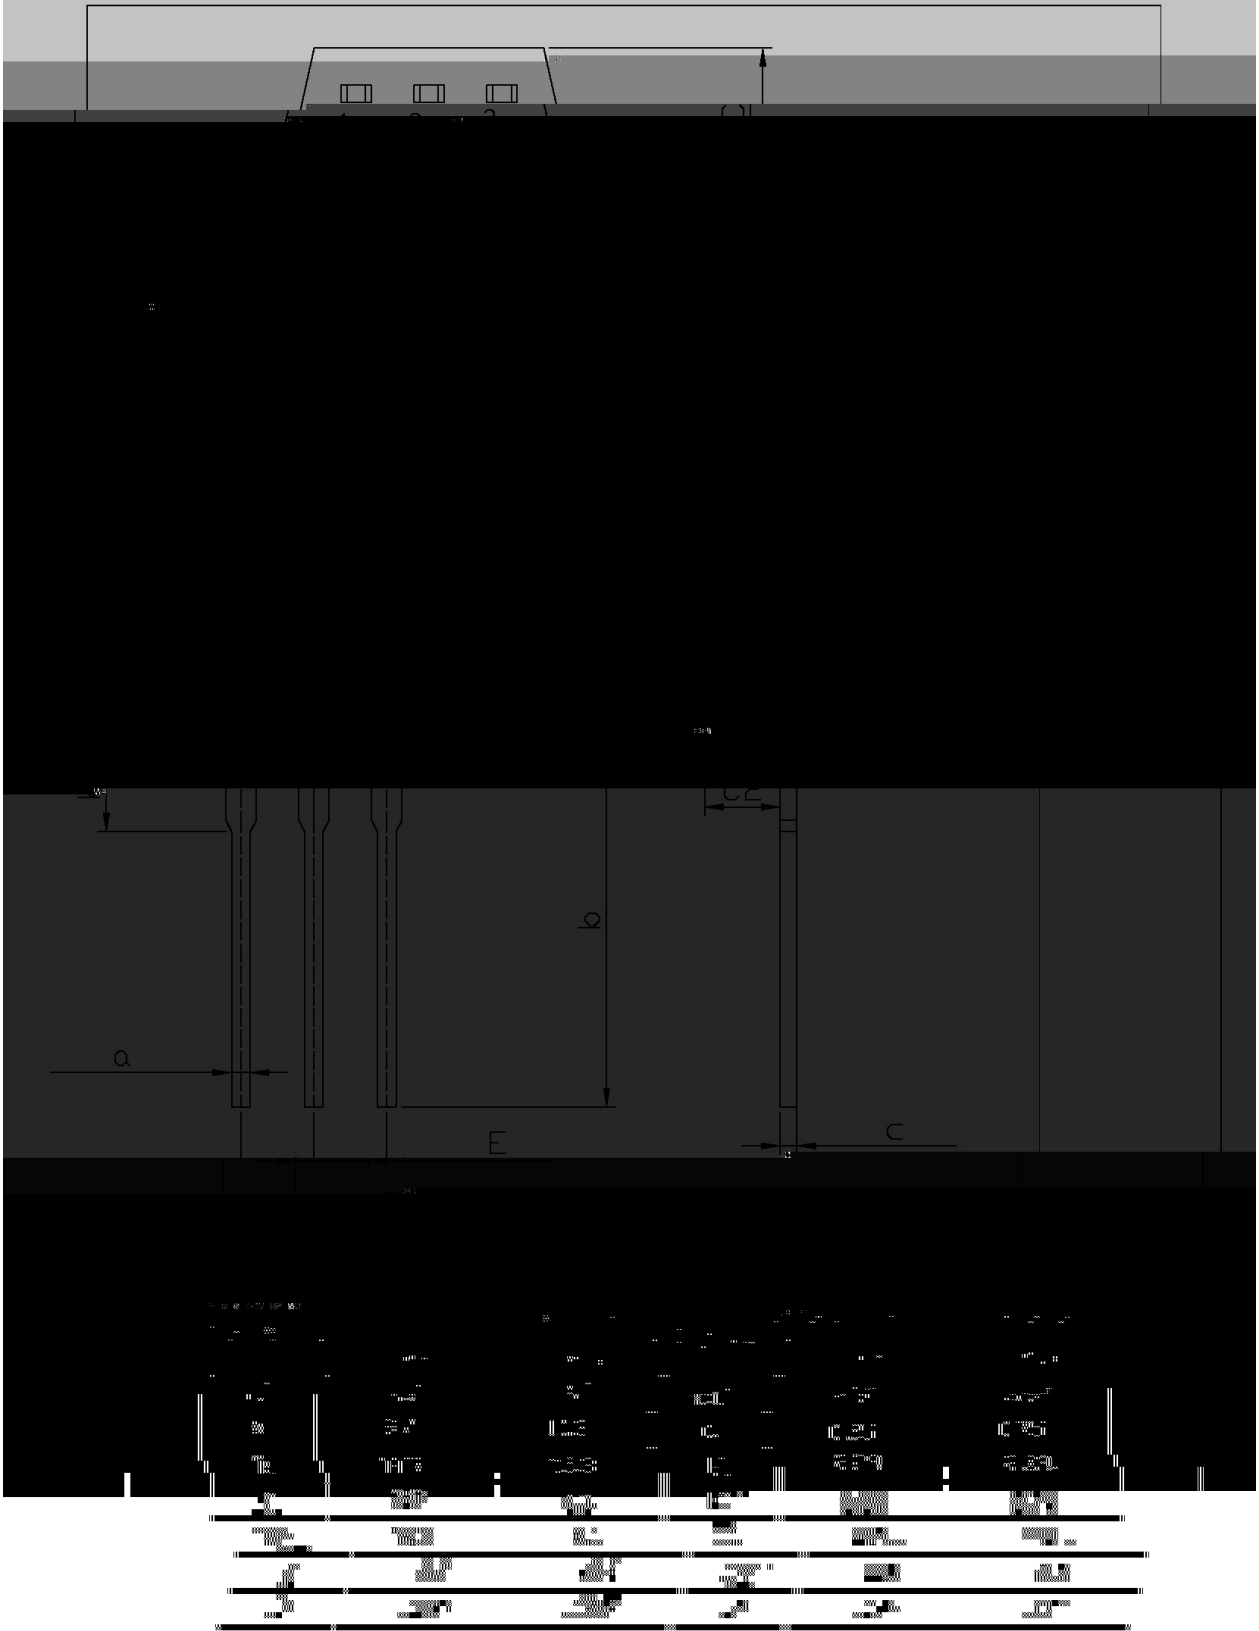

TO-220F

TO-220F

单位: mm

MURF1060

CT:

MURF1060

CT

±