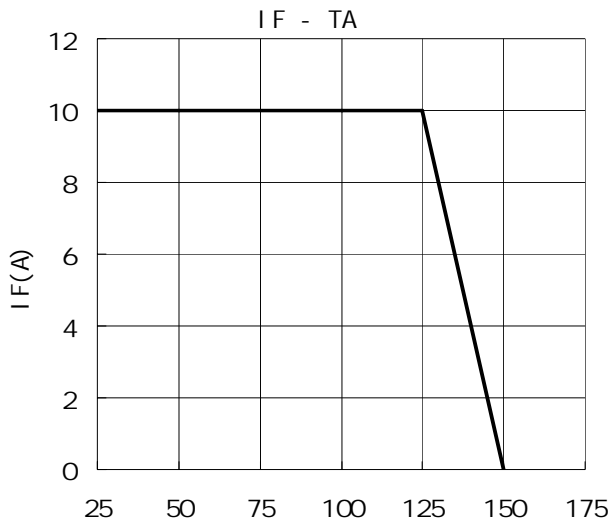

TO-220F

TO-220F

单位: mm

MURF1060

CT:

MURF1060

CT

±