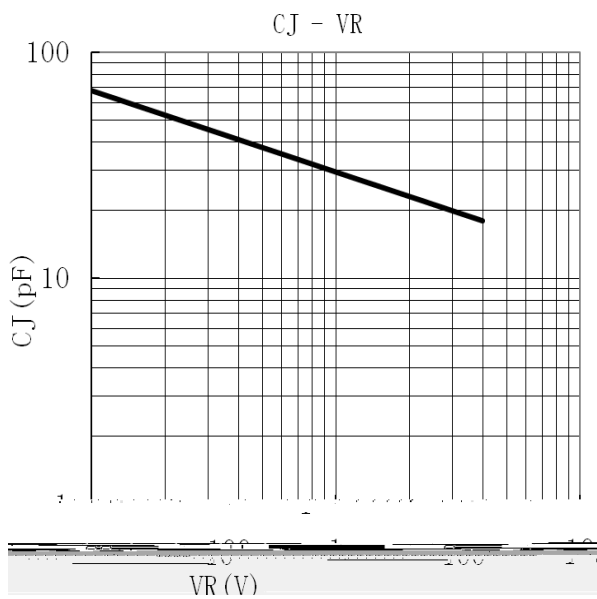

TO-220F

TO-220F

单位: mm

MURF1060

CT:

MURF1060

CT

±