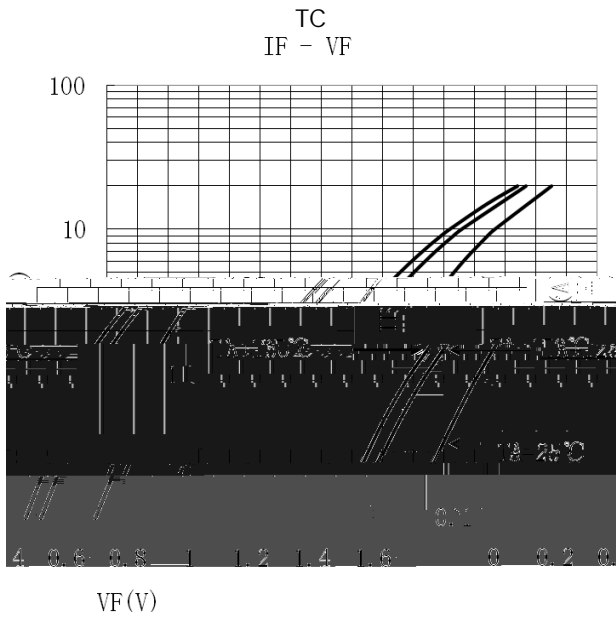

TO-220F

TO-220F

单位: mm

MURF1060

CT:

MURF1060

CT

±