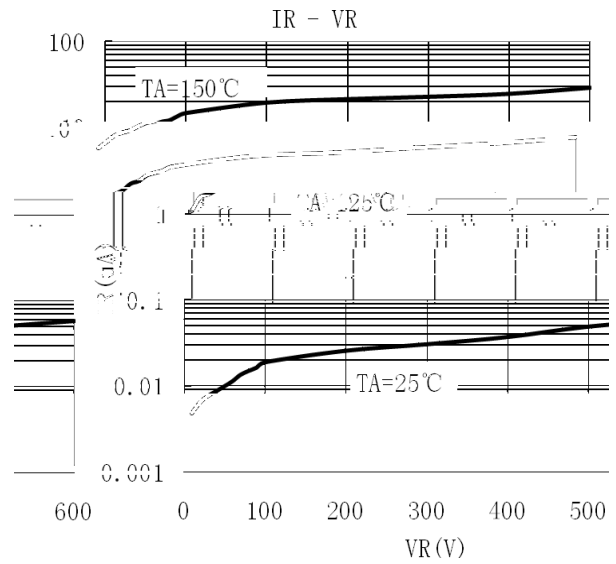

TO-220F

TO-220F

单位: mm

MURF1060

CT:

MURF1060

CT

±