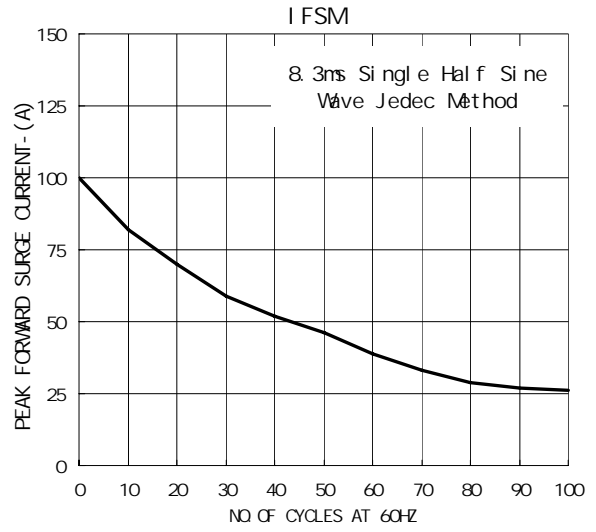

TO-220F

TO-220F

单位: mm

MURF1060

CT:

MURF1060

CT

±